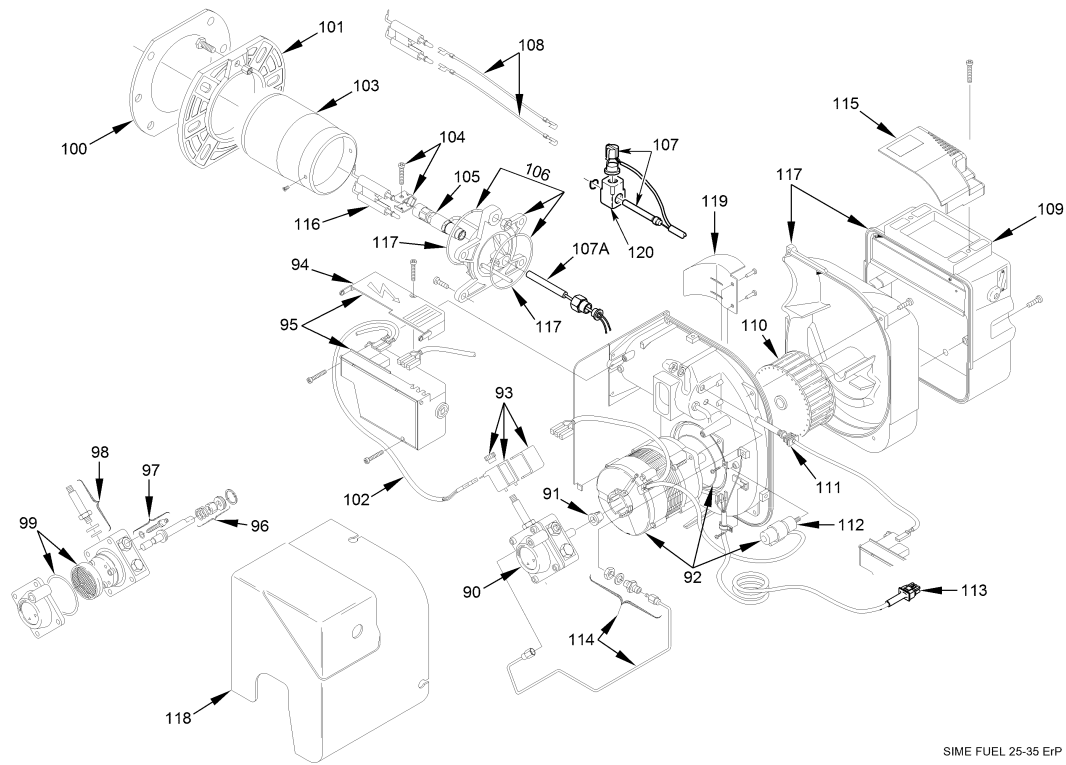

IT - Vedere cod.6276110 x esploso bruciatore SOLO 25 ErP BE

GB - See code 6276110 for burner expl.view SOLO 25 ErP BE

IT - Vedere cod.6276111 x esploso bruciatore SOLO 35 ErP BE

GB - See code 6276111 for burner expl.view SOLO 35 ErP BE

SOLO 35 ErP

SIME FUEL 25-35 E/P

Position	Code	Description	Where used
001	6274401	Front section	
002	6274601	Intermediate section	
003	6274501	Rear section	
004	6000402	Push nipple 2"	
005A	6275212	Tray	
006	6300000	Cap for switch	
007A	6000587	Tie-rod M10x482	
008A	6268432	Tie-rod M10x535	
009	2030231	Gasket Ø 42x55x2	
010	2041001	Plug 1-1/4"	
011	2041030	Plug 1/4" Zn	
012	6179102	Drain cock 1/2"	
013	6003415	Spacer	
014	5167759	Lower turbolator kit	
015	6990460	Higher turbolator	
016	6990440	Central turbolator	
017	6052700	Flange oval gasket	
018	6283701	Combustion chamber door	
019	6004902	Ceramic fibre insulation	
020	6174802	Sight frame insulation	
021	6020100	Sight glass	
022	6047400	Sight frame	
023	6194409	Flanged air separator	
024	6083510	Pipe downstream to the circulat	
025	6236401	Section mounting bracket	
026	6013182	Automatic air vent	
027	2030249	Gasket Ø 24x17x3	
028A	6236516	C.H. flow pipe	
029	6040200	Pressure relief valve 1/2" 3 ba	
030	2030227	Gasket Ø 12x18x2	
031	2030262	Gasket Ø 22x30x2	
032	6037502	Water pressure switch	
033	2030225	Gasket Ø 5,5x11x2	
034	6272365	Modulating circulating pump	
035A	6215629	C.H. return pipe	
036	6043600	Manometer 0-4 bar	
037	6146601	Boiler loop 3/8"	
038	2030226	Gasket Ø 10,2x14,8x2	
039A	6275512	Boiler feeding loop	
040	6227663	Pipe connecting expansion vesse	
041	6189566	Casing sides fixing bracket	
042	5112300	Expansion vessel I. 10 - 3/4" M	
043	6282160	Front panel angular	
044A	6321915	Casing R.H./L.H. side panel	
045	6189561	Casing door R.H. side bracket	
047	6189560	Casing door L.H. side bracket	