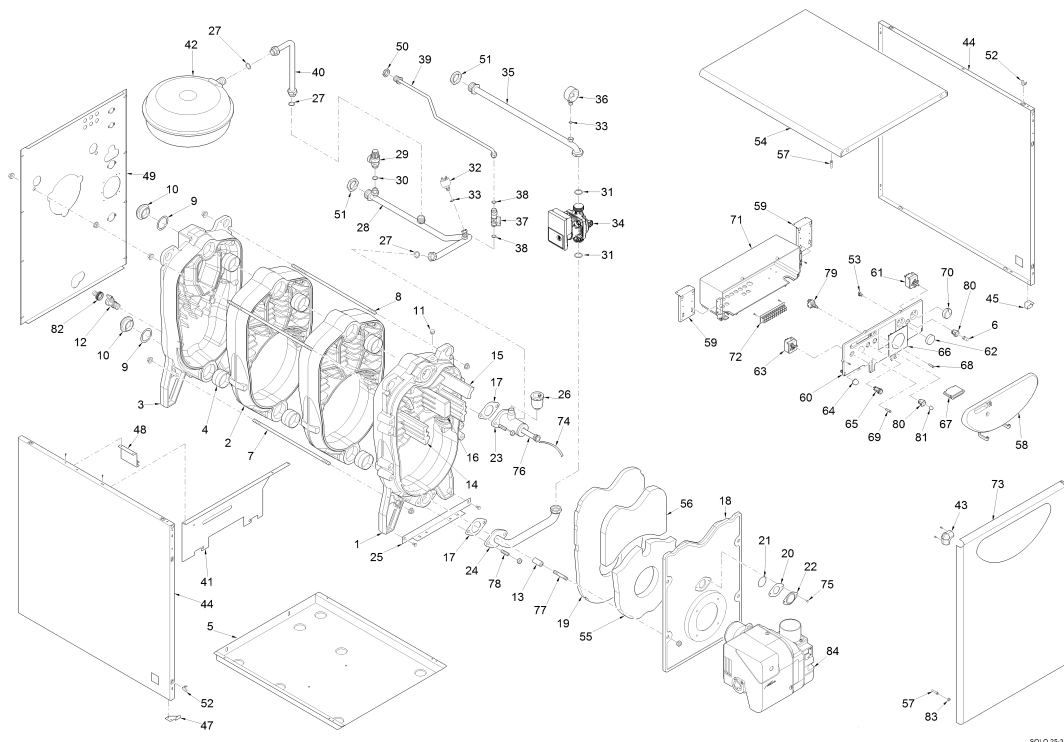

8103120 SOLO 35 ErP

IT - Vedere cod.6276142 x esploso bruciatore SOLO 25 ErP

GB - See code 6276142 for burner expl.view of SOLO 25 ErP

IT - Vedere cod.6276143 x esploso bruciatore SOLO 35 ErP

GB - See code 6276143 for burner expl.view of SOLO 35 ErP

SOLO 35 ErP

SIME FUEL 25-35 E/P

Position	Code	Description	Where used
001	6274401	Front section	
002	6274601	Intermediate section	
003	6274501	Rear section	
004	6000402	Push nipple 2"	
005A	6275212	Tray	
006	6300000	Cap for switch	
007A	6000587	Tie-rod M10x482	
008A	6268432	Tie-rod M10x535	
009	2030231	Gasket Ø 42x55x2	
010	2041001	Plug 1-1/4"	
011	2041030	Plug 1/4" Zn	
012	6179102	Drain cock 1/2"	
013	6003415	Spacer	
014	5167759	Lower turbolator kit	
015	6990460	Higher turbolator	
016	6990440	Central turbolator	
017	6052700	Flange oval gasket	
018	6283701	Combustion chamber door	
019	6004902	Ceramic fibre insulation	
020	6174802	Sight frame insulation	
021	6020100	Sight glass	
022	6047400	Sight frame	
023	6194409	Flanged air separator	
024	6083510	Pipe downstream to the circulat	
025	6236401	Section mounting bracket	
026	6013182	Automatic air vent	
027	2030249	Gasket Ø 24x17x3	
028A	6236516	C.H. flow pipe	
029	6040200	Pressure relief valve 1/2" 3 ba	
030	2030227	Gasket Ø 12x18x2	
031	2030262	Gasket Ø 22x30x2	
032	6037502	Water pressure switch	
033	2030225	Gasket Ø 5,5x11x2	
034	6272365	Modulating circulating pump	
035A	6215629	C.H. return pipe	
036	6043600	Manometer 0-4 bar	
037	6146601	Boiler loop 3/8"	
038	2030226	Gasket Ø 10,2x14,8x2	
039A	6275512	Boiler feeding loop	
040	6227663	Pipe connecting expansion vesse	
041	6189566	Casing sides fixing bracket	
042	5112300	Expansion vessel I. 10 - 3/4" M	
043	6282160	Front panel angular	
044A	6321915	Casing R.H./L.H. side panel	
045	6189561	Casing door R.H. side bracket	
047	6189560	Casing door L.H. side bracket	