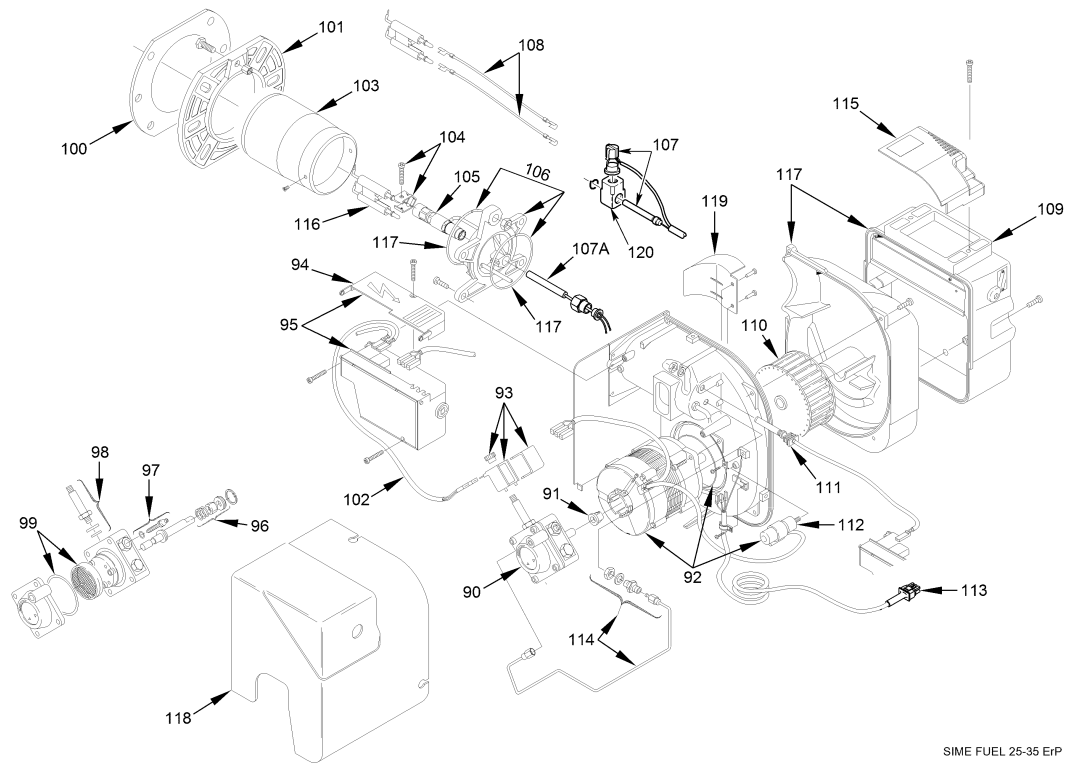

IT - Vedere cod.6276110 x esploso bruciatore SOLO 25 ErP BE

GB - See code 6276110 for burner expl.view SOLO 25 ErP BE

IT - Vedere cod.6276111 x esploso bruciatore SOLO 35 ErP BE

GB - See code 6276111 for burner expl.view SOLO 35 ErP BE

SOLO 25-35 ErP

SIME FUEL 25-35 E/P

Position	Code	Description	Where used
001	6274401	Front section	
002	6274601	Intermediate section	
003	6274501	Rear section	
004	6000402	Push nipple 2"	
005	6275211	Tray	
006	6300000	Cap for switch	
007	6000586	Tie-rod M10x381	
008	6268431	Tie-rod M10x435	
009	2030231	Gasket Ø 42x55x2	
010	2041001	Plug 1-1/4"	
011	2041030	Plug 1/4" Zn	
012	6179102	Drain cock 1/2"	
013	6003415	Spacer	
014	5167759	Lower turbolator kit	
015	6990460	Higher turbolator	
016	6990440	Central turbolator	
017	6052700	Flange oval gasket	
018	6283701	Combustion chamber door	
019	6004902	Ceramic fibre insulation	
020	6174802	Sight frame insulation	
021	6020100	Sight glass	
022	6047400	Sight frame	
023	6194409	Flanged air separator	
024	6083510	Pipe downstream to the circulat	
025	6236401	Section mounting bracket	
026	6013182	Automatic air vent	
027	2030249	Gasket Ø 24x17x3	
028	6236515	C.H. flow pipe	
029	6040200	Pressure relief valve 1/2" 3 ba	
030	2030227	Gasket Ø 12x18x2	
031	2030262	Gasket Ø 22x30x2	
032	6037502	Water pressure switch	
033	2030225	Gasket Ø 5,5x11x2	
034	6272365	Modulating circulating pump	
035	6215628	C.H. return pipe	
036	6043600	Manometer 0-4 bar	
037	6146601	Boiler loop 3/8"	
038	2030226	Gasket Ø 10,2x14,8x2	
039	6275511	Boiler feeding loop	
040	6227663	Pipe connecting expansion vesse	
041	6189566	Casing sides fixing bracket	
042	5112300	Expansion vessel I. 10 - 3/4" M	
043	6282160	Front panel angular	
044	6321914	Casing R.H./L.H. side panel	
045	6189561	Casing door R.H. side bracket	
047	6189560	Casing door L.H. side bracket	