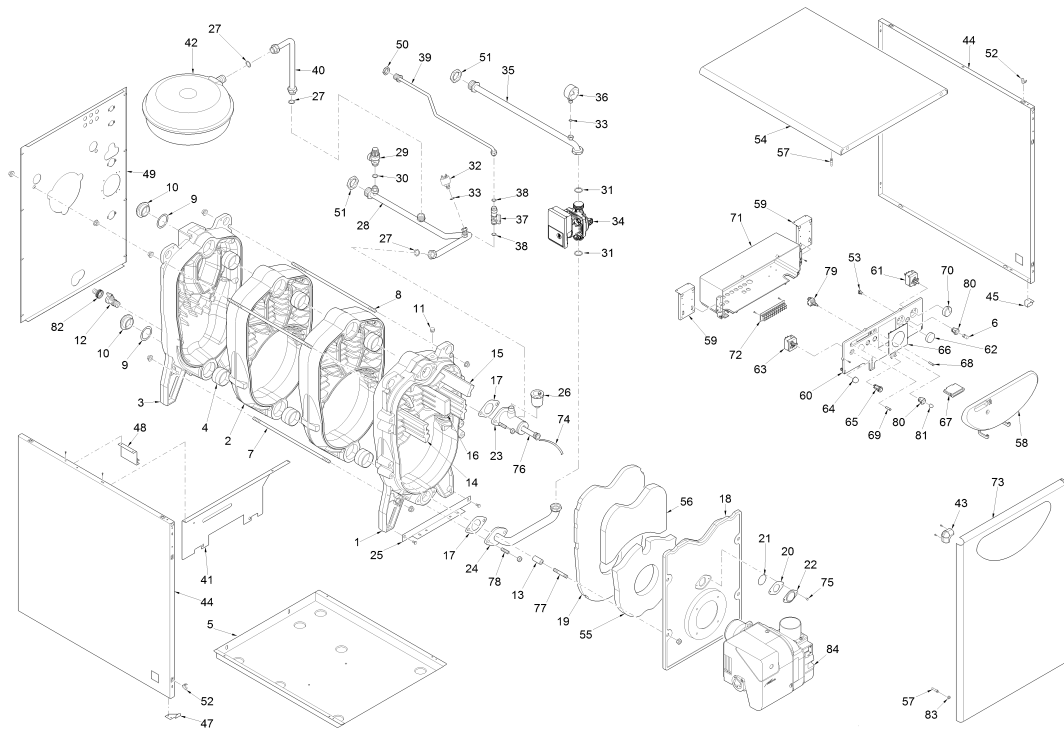

8103020 SOLO 25 ErP

IT - Vedere cod.6276142 x esploso bruciatore SOLO 25 ErP

GB - See code 6276142 for burner expl.view of SOLO 25 ErP

IT - Vedere cod.6276143 x esploso bruciatore SOLO 35 ErP

GB - See code 6276143 for burner expl.view of SOLO 35 ErP

SOLO 25-35 ErP

SIME FUEL 25-35 E/P

Position	Code	Description	Where used
001	6274401	Front section	
002	6274601	Intermediate section	
003	6274501	Rear section	
004	6000402	Push nipple 2"	
005	6275211	Tray	
006	6300000	Cap for switch	
007	6000586	Tie-rod M10x381	
008	6268431	Tie-rod M10x435	
009	2030231	Gasket Ø 42x55x2	
010	2041001	Plug 1-1/4"	
011	2041030	Plug 1/4" Zn	
012	6179102	Drain cock 1/2"	
013	6003415	Spacer	
014	5167759	Lower turbolator kit	
015	6990460	Higher turbolator	
016	6990440	Central turbolator	
017	6052700	Flange oval gasket	
018	6283701	Combustion chamber door	
019	6004902	Ceramic fibre insulation	
020	6174802	Sight frame insulation	
021	6020100	Sight glass	
022	6047400	Sight frame	
023	6194409	Flanged air separator	
024	6083510	Pipe downstream to the circulat	
025	6236401	Section mounting bracket	
026	6013182	Automatic air vent	
027	2030249	Gasket Ø 24x17x3	
028	6236515	C.H. flow pipe	
029	6040200	Pressure relief valve 1/2" 3 ba	
030	2030227	Gasket Ø 12x18x2	
031	2030262	Gasket Ø 22x30x2	
032	6037502	Water pressure switch	
033	2030225	Gasket Ø 5,5x11x2	
034	6272365	Modulating circulating pump	
035	6215628	C.H. return pipe	
036	6043600	Manometer 0-4 bar	
037	6146601	Boiler loop 3/8"	
038	2030226	Gasket Ø 10,2x14,8x2	
039	6275511	Boiler feeding loop	
040	6227663	Pipe connecting expansion vesse	
041	6189566	Casing sides fixing bracket	
042	5112300	Expansion vessel I. 10 - 3/4" M	
043	6282160	Front panel angular	
044	6321914	Casing R.H./L.H. side panel	
045	6189561	Casing door R.H. side bracket	
047	6189560	Casing door L.H. side bracket	