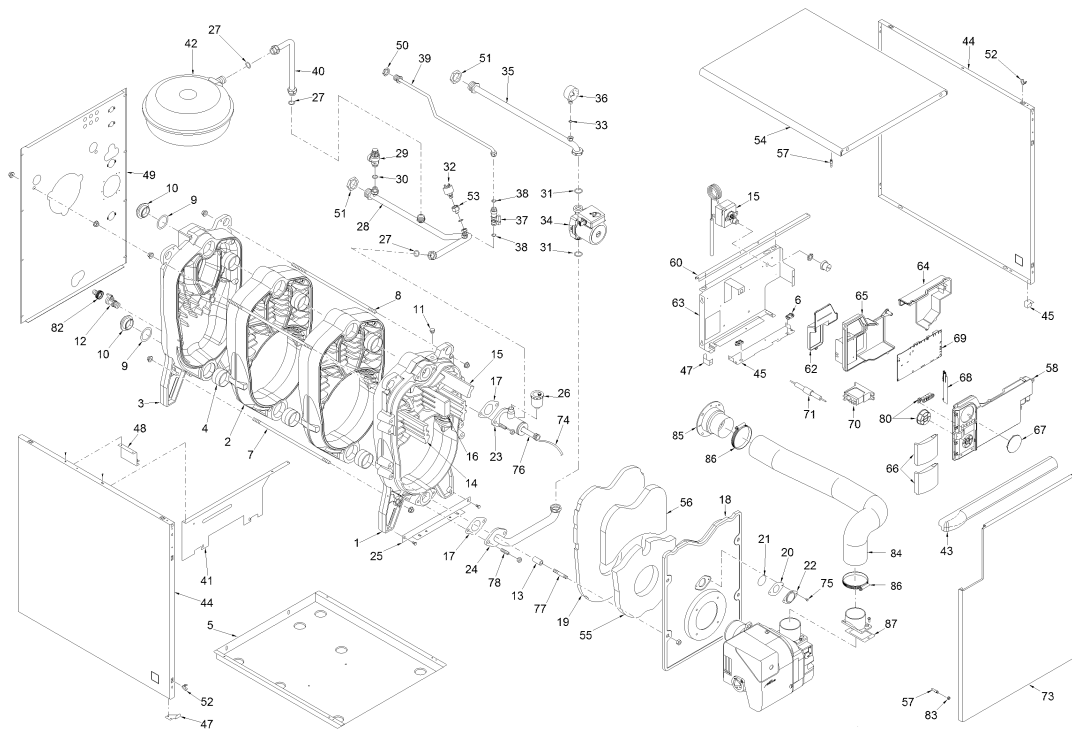

8103051 GR.TERM. GASOL. SOLO 25 BF TSE

IT - Vedere cod. 6276130 x esplosio bruciatore SOLO 25 TSE/BF

GB - See code 6276130 for burner expl.view of SOLO 25 TSE/BF

SOLO BF TSE

Posiz.	Codice	Descrizione
001	6274401	Front section
002	6274601	Intermediate section
003	6274501	Rear section
004	6000402	Push nipple 2"
005	6275213	Tray
006	6302000	Plastic pin
007	6000586	Tie-rod M10x381
008	6268431	Tie-rod M10x435
009	2030231	Gasket Ø 42x55x2
010	2041001	Plug 1-1/4"
011	2041030	Plug 1/4" Zn
012	6179102	Drain cock 1/2"
013	6003415	Spacer
014	6058720	Lower baffle
015	6001403	Safety stat
017	6052700	Flange oval gasket
018	6283701	Combustion chamber door
019	6004902	Ceramic fibre insulation
020	6174802	Sight frame insulation
021	6020100	Sight glass
022	6047400	Sight frame
023	6194409	Flanged air separator
024	6083510	Pipe downstream to the circulat
025	6236401	Section mounting bracket
026	6013182	Automatic air vent
027	2030249	Gasket Ø 24x17x3
028	6236515	C.H. flow pipe
029	6040200	Pressure relief valve 1/2" 3 ba
030	2030227	Gasket Ø 12x18x2
031	2030257	Gasket diam. 30x22x3
032	6273603	Water press.transd. HUBA CONTR
033	2030225	Gasket Ø 5,5x11x2