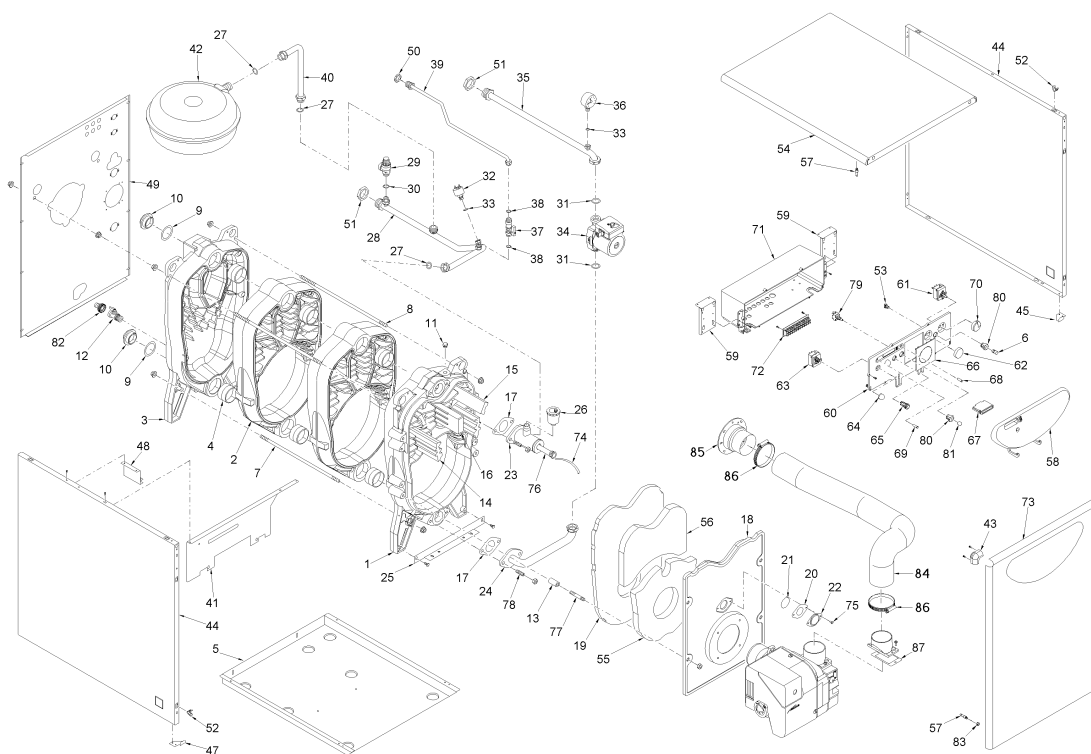

SOLO 25 BF TS

Posiz.	Codice	Descrizione
001	6274401	Front section
002	6274601	Intermediate section
003	6274501	Rear section
004	6000402	Push nipple 2"
005	6275211	Tray
006	6300000	Cap for switch
007	6000586	Tie-rod M10x381
008	6268431	Tie-rod M10x435
009	2030231	Gasket Ø 42x55x2
010	2041001	Plug 1-1/4"
011	2041030	Plug 1/4" Zn
012	6179102	Drain cock 1/2"
013	6003415	Spacer
014	6058720	Lower baffle
015	6058730	Upper baffle
016	6058740	Middle baffle
017	6052700	Flange oval gasket
018	6283701	Combustion chamber door
019	6004902	Ceramic fibre insulation
020	6174802	Sight frame insulation
021	6020100	Sight glass
022	6047400	Sight frame
023	6194409	Flanged air separator
024	6083510	Pipe downstream to the circulat
025	6236401	Section mounting bracket
026	6013182	Automatic air vent
027	2030249	Gasket Ø 24x17x3
028	6236515	C.H. flow pipe
029	6040200	Pressure relief valve 1/2" 3 ba
030	2030227	Gasket Ø 12x18x2
031	2030257	Gasket diam. 30x22x3