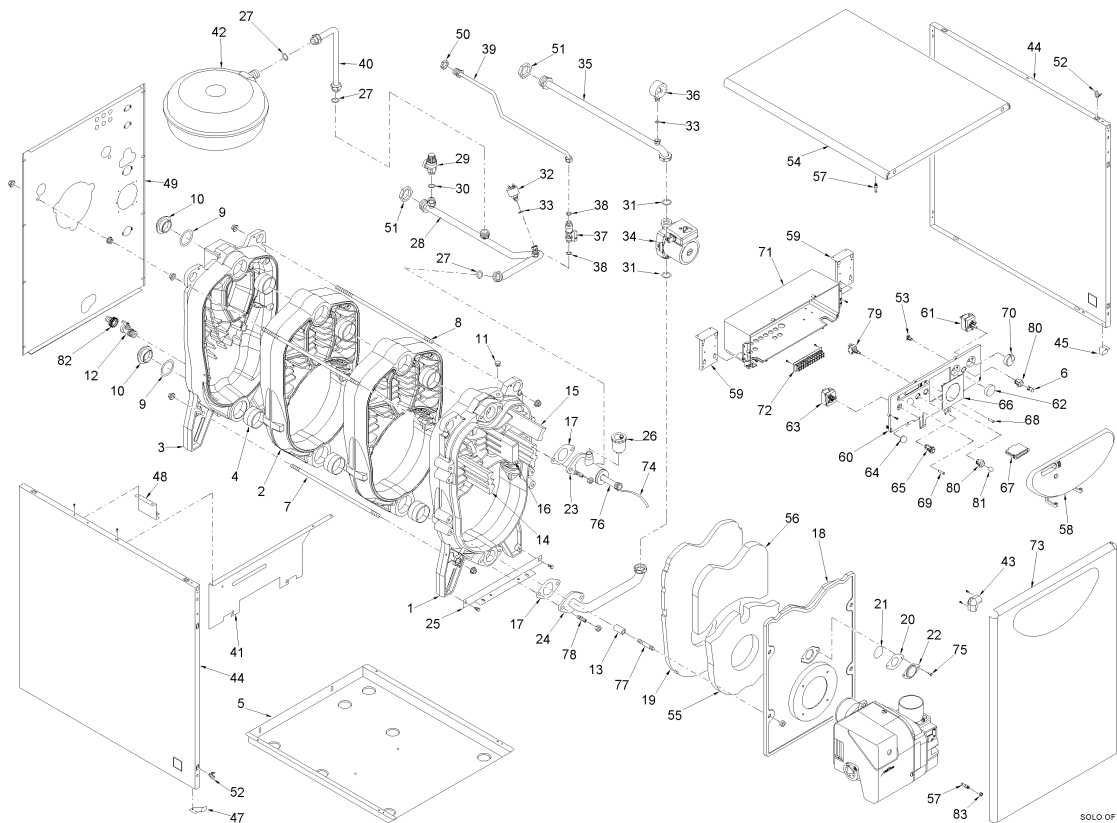

Posiz.	Codice	Descrizione
001	6274401	Front section
002	6274601	Intermediate section
003	6274501	Rear section
004	6000402	Push nipple 2"
005B	6275212	Tray
006	6300000	Cap for switch
007B	6000587	Tie-rod M10x482
008B	6268432	Tie-rod M10x535
009	2030231	Gasket Ø 42x55x2
010	2041001	Plug 1-1/4"
011	2041030	Plug 1/4" Zn
012	6179102	Drain cock 1/2"
013	6003415	Spacer
014	6058720	Lower baffle
017	6052700	Flange oval gasket
018	6283701	Combustion chamber door
019	6004902	Ceramic fibre insulation
020	6174802	Sight frame insulation
021	6020100	Sight glass
022	6047400	Sight frame
023	6194409	Flanged air separator
024	6083510	Pipe downstream to the circulat
025	6236401	Section mounting bracket
026	6013100	Automatic air vent 3/8"
027	2030228	Gasket Ø 17x24x2
028B	6236516	C.H. flow pipe