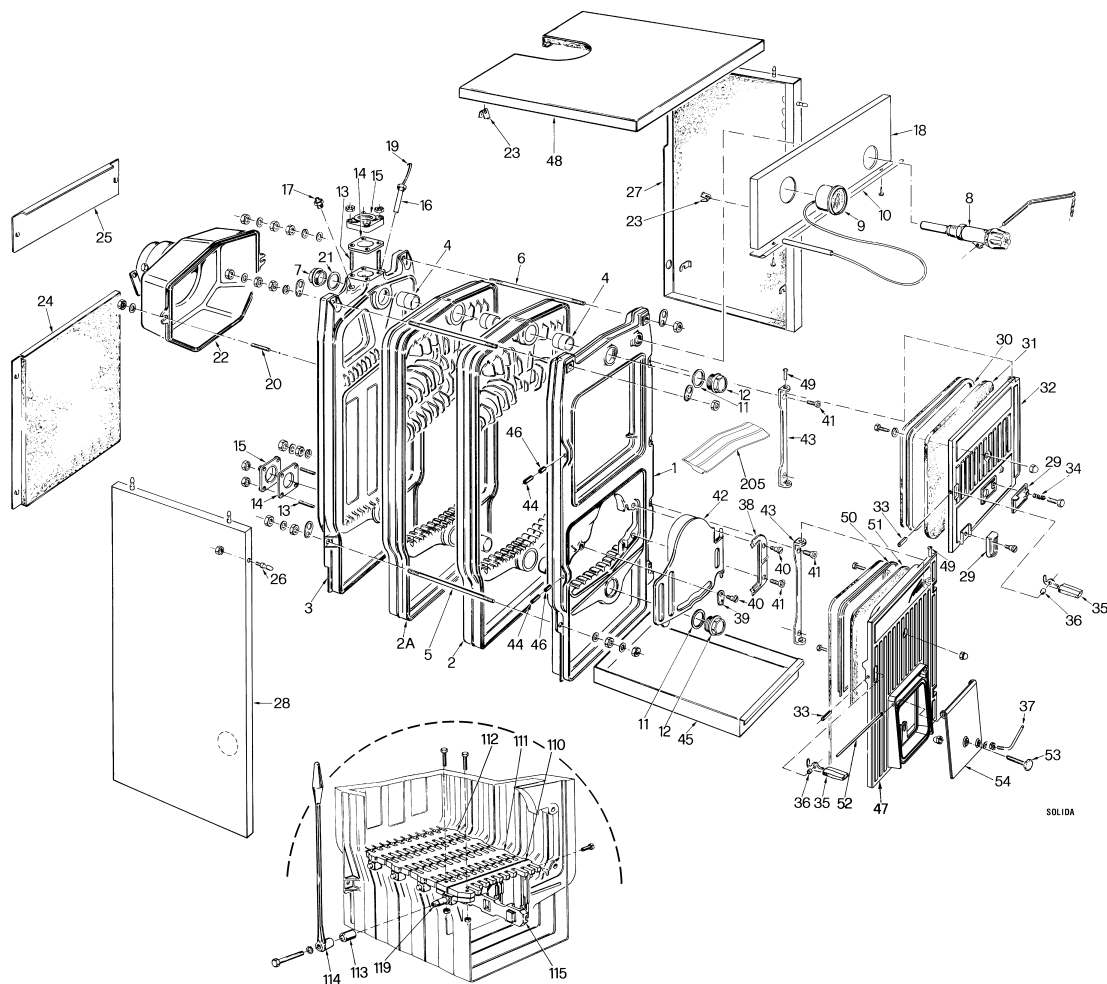

8058603 CALD.POLICOMBUSTIBILE SOLIDA 6

Posiz.	Codice	Descrizione
001	6111401	Front section
002	6154101	Special intermediate section
002A	6111301	Intermediate section
003	6111201	Rear section
004	6000402	Push nipple 2"
005C	6000549	Lower tie-rod M10x595
006C	6000552	Upper tie-rod M10x660
007	2041000	Plug 1-1/2"
008	6112500	Draft regulator 3/4"
009	6001700	Thermometer 0-120°C
010	6114110	Protection from heat
011	2030231	Gasket Ø 42x55x2
012	2041001	Plug 1-1/4"
013	6000620	Stud M10x58
014	6012500	Piracriten square gasket
015	6180103	Square flange 100x100x2"
016	5064600	Bulb holder 1/2" L=50
017	2041051	Plug 1/2" Fig. 290
018	6117821	Casing front upper panel
019	2051000	Contact spring
020	6000601	Stud M10x45
021	2030224	Gasket Ø 47,3x61x2
022	5111500	Complete smoke chamber
023	2015000	Spring clip
024	6117703	Casing rear lower panel