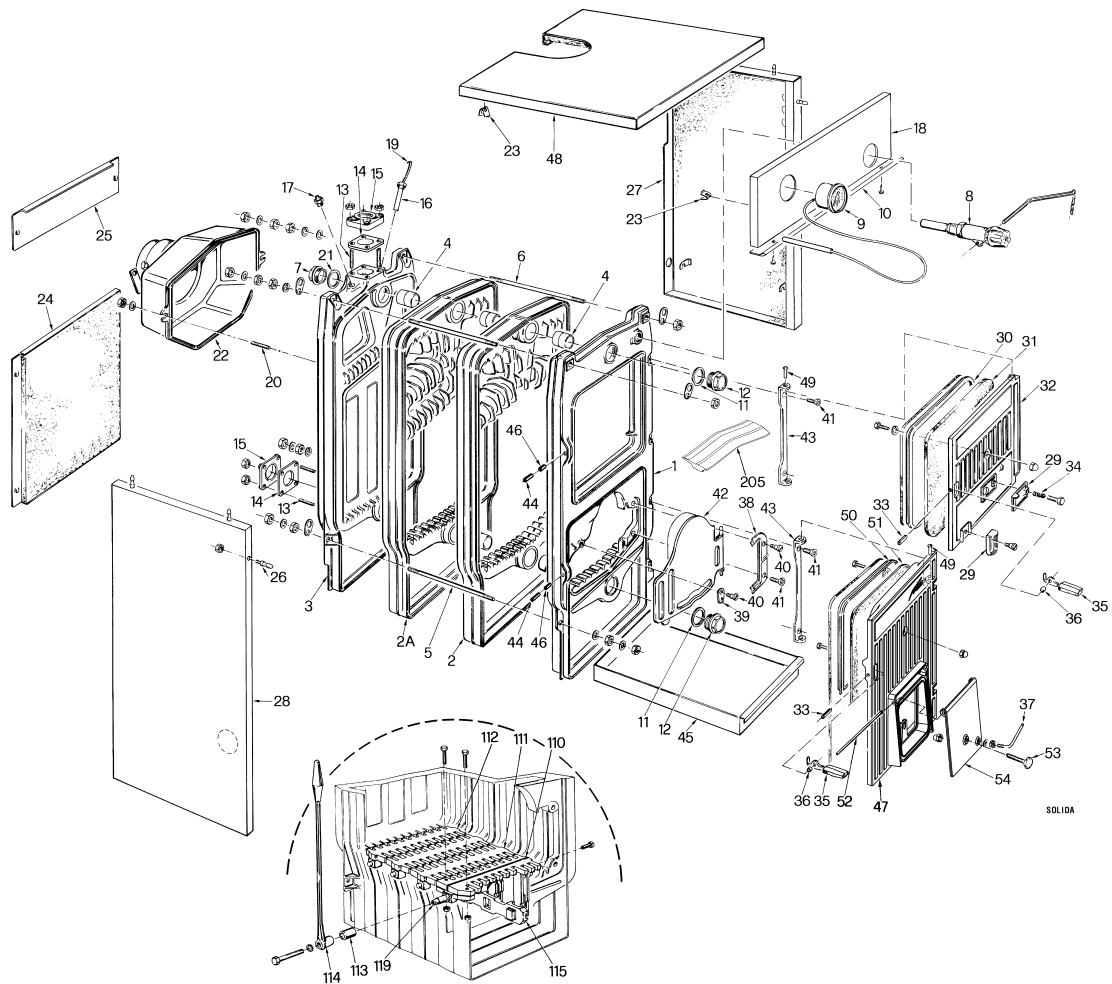

8058503 CALD.POLICOMBUSTIBILE SOLIDA 5

Posiz.	Codice	Descrizione
001	6111401	Front section
002	6154101	Special intermediate section
002A	6111301	Intermediate section
003	6111201	Rear section
004	6000402	Push nipple 2"
005B	6000548	Lower tie-rod M10x495
006B	6000551	Upper tie-rod M10x560
007	2041000	Plug 1-1/2"
008	6112500	Draft regulator 3/4"
009	6001700	Thermometer 0-120°C
010	6114110	Protection from heat
011	2030231	Gasket Ø 42x55x2
012	2041001	Plug 1-1/4"
013	6000620	Stud M10x58
014	6012500	Piracriten square gasket
015	6180103	Square flange 100x100x2"
016	5064600	Bulb holder 1/2" L=50
017	2041051	Plug 1/2" Fig. 290
018	6117821	Casing front upper panel
019	2051000	Contact spring
020	6000601	Stud M10x45
021	2030224	Gasket Ø 47,3x61x2
022	5111500	Complete smoke chamber
023	2015000	Spring clip
024	6117703	Casing rear lower panel