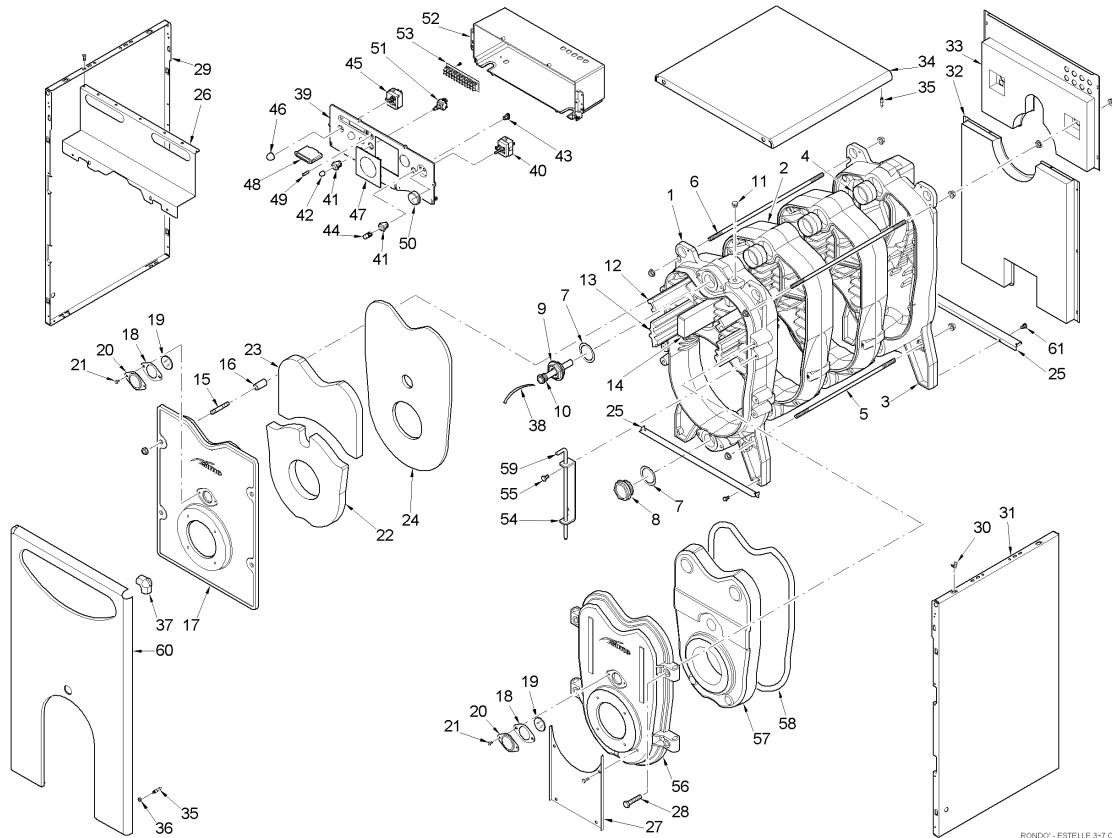

8104201 CALD.GASOL.RONDO'4 OF

RONDO' - ESTELLE 3-7 OF

Posiz.	Codice	Descrizione
001	6274401	Front section
002	6274601	Intermediate section
003	6274501	Rear section
004	6000402	Push nipple 2"
005A	6000586	Tie-rod M10x381
006A	6268431	Tie-rod M10x435
007	2030231	Gasket Ø 42x55x2
008	2041001	Plug 1-1/4"
009	2041114	Reducer 1-1/4"x1/2"
010	5000000	Bulb holder 1/2" L=120
011	2041030	Plug 1/4" Zn
012	6058730	Upper baffle
013	6058720	Lower baffle
014	6058740	Middle baffle
015	6000605	Stud M10x65
016	6003415	Spacer
017	6283701	Combustion chamber door
018	6174802	Sight frame insulation
019	6020100	Sight glass
020	6047400	Sight frame
021	2005001	Self threading screw M4x8
022	6099691	Combust. chamber door lower ins
023	6099692	Combust. chamber door upper ins
024	6004902	Ceramic fibre insulation
025	6009536	Side panels rear fixing bracket
026	6189576	Casing sides fixing bracket
027	6275161	Front closing panel
029A	6301551	Casing left hand side panel
030	2015000	Spring clip
031A	6301651	Casing right hand side panel
032	6071292	Casing rear lower panel
033	6071282	Casing rear upper panel

034A	6301751	Casing top cover
035	2003000	Pin M5 Zn
036	2010102	Nut M5 ZnCr
037	6282161	Front panel angular
038	2051000	Contact spring
039	6298912	Control panel without equipment
040	6001501	Boiler stat
041	6299701	Black switch frame
042	6299801	Push button black switch
043	6300100	Support cap
044	6300001	Switch cap
045	6001406	H.L. stat
046	6247351	Cap thermostat
047	6155473	Plastic cover
048	6001761	Thermometer 0-120°C
049	6044015	Green signal lamp
050	6230951	Knob
051	6013550	White switch
052	6299000	Control panel protecting cover
053	2211000	Terminal strip
060	5195506	Front panel with angular
061	2000025	Screw Hex.H. M6x12 ZnCr
701	5194810	Complete control panel
704	6185501	Lead for burner connection
705	5189721	C.I. boiler body RONDO' 4 OF
706	5195201	Complete casing
713	6055807	Main cable L=3000