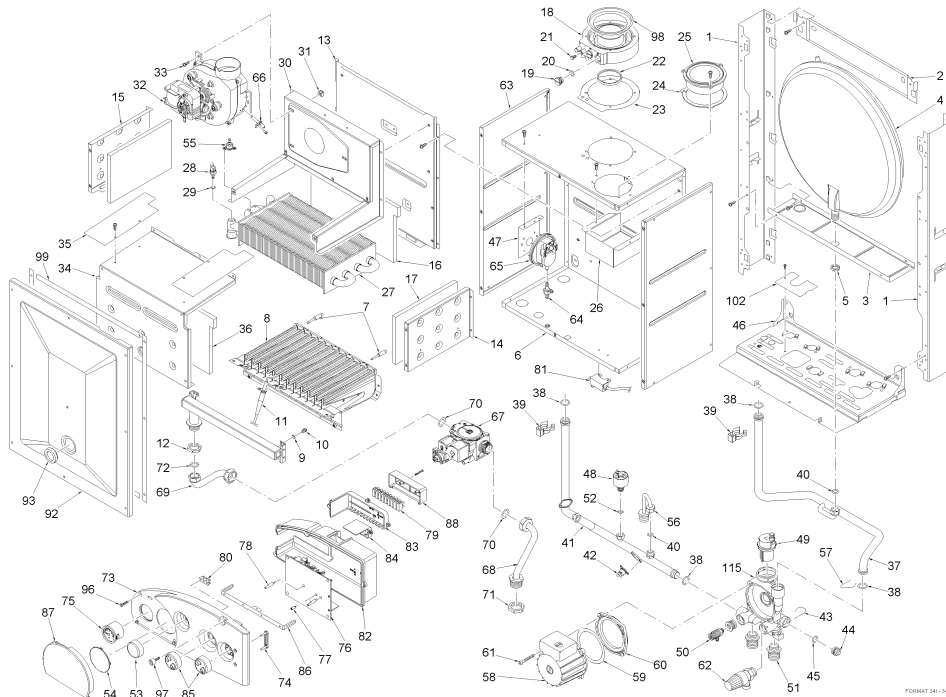

FORMAT 34 E - SIME