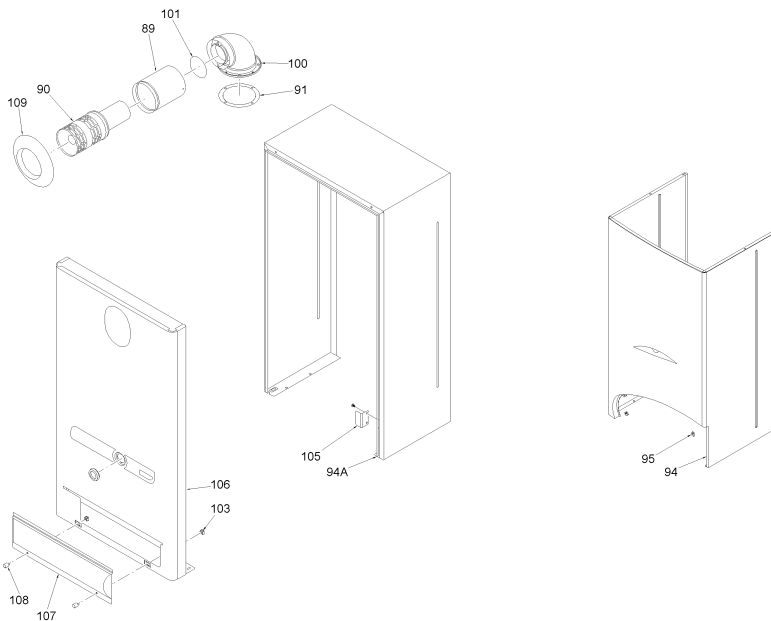

8098491 CALD.MUR.MET. FORMAT 34 E

FORMAT 34 E - SIME

Posiz.	Codice	Descrizione
001	6138570	Side frame part
002	6138771	Frame assembly upper support
003	6255431	Expansion vessel lower support
004	5139130	Expansion vessel I.9 - 3/8" M
005	6146305	Brass Nut 3/8"