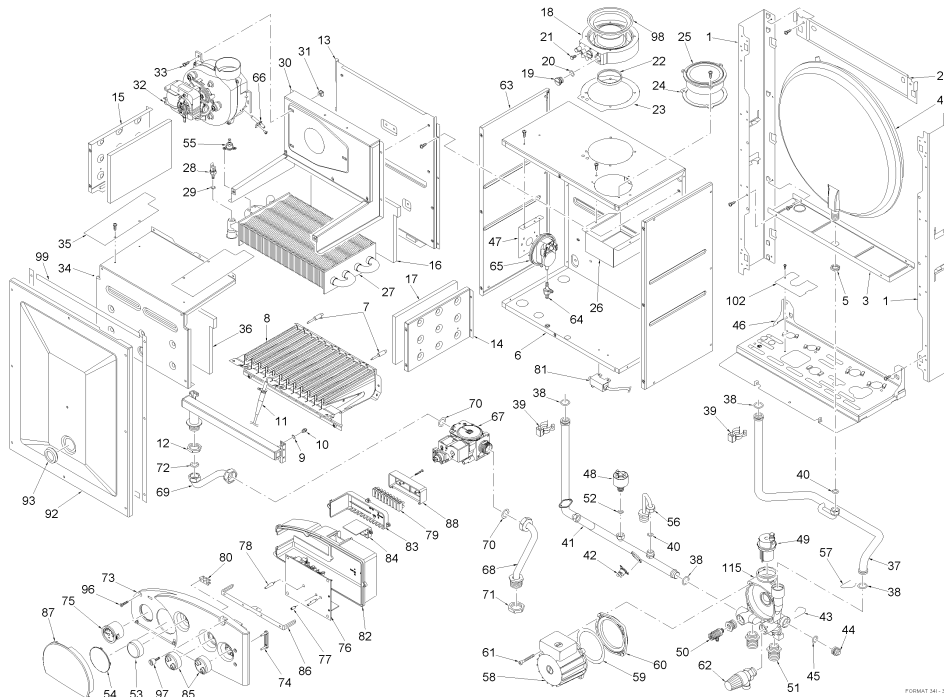

FORMAT 34 - SIME