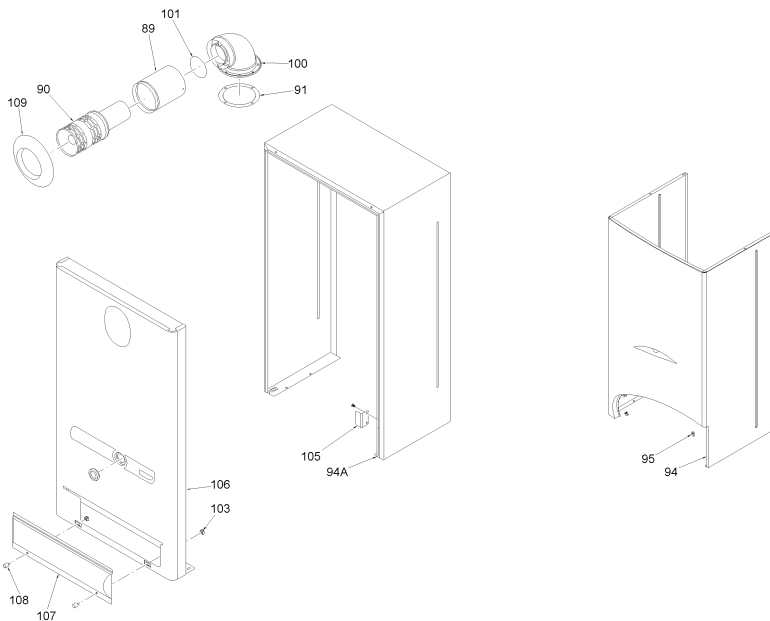

Posiz.	Codice	Descrizione
001	6138570	Side frame part
002	6138771	Frame assembly upper support
003	6255431	Expansion vessel lower support
004	5139130	Expansion vessel I.9 - 3/8" M
005	6146305	Brass Nut 3/8"