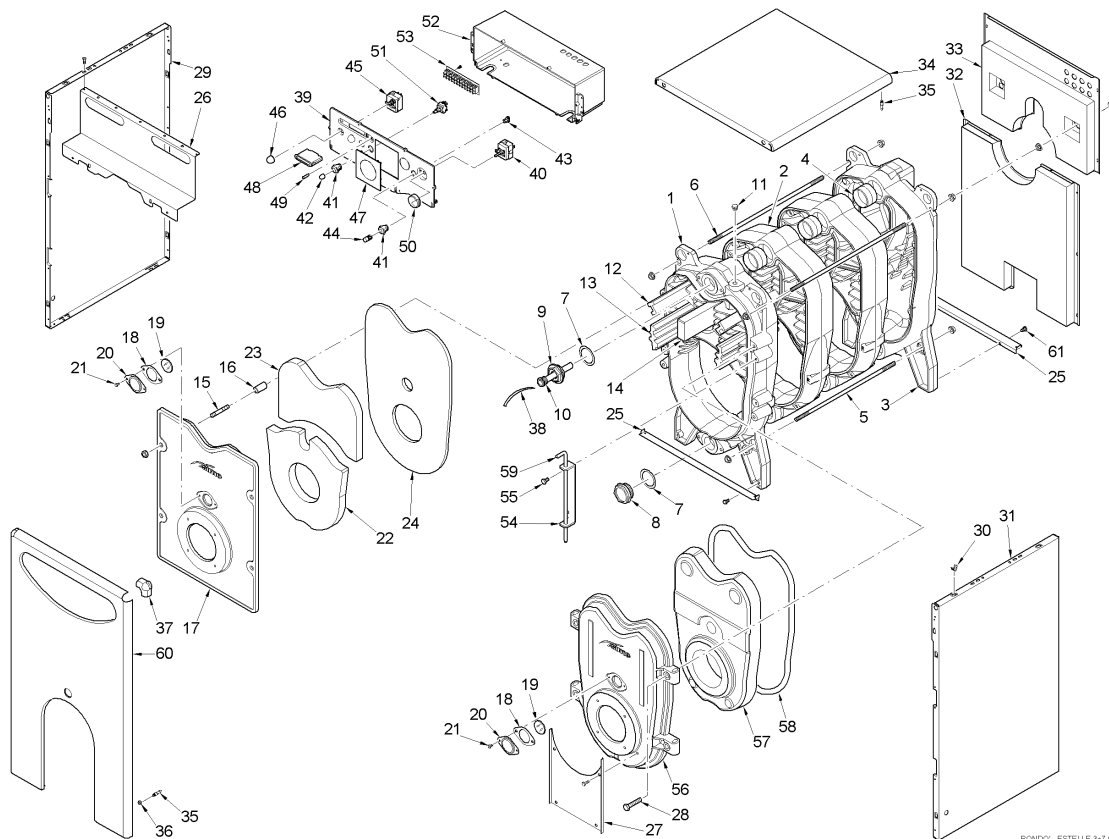

8104302 CALD.GASOL.ESTELLE 5 OF

RONDO - ESTELLE 3-7 OF

Posiz.	Codice	Descrizione
001	6274401	Front section
002	6274601	Intermediate section
003	6274501	Rear section
004	6000402	Push nipple 2"
005B	6000587	Tie-rod M10x482
006B	6268432	Tie-rod M10x535
007	2030231	Gasket Ø 42x55x2
008	2041001	Plug 1-1/4"
009	2041114	Reducer 1-1/4"x1/2"
010	5000000	Bulb holder 1/2" L=120
011	2041030	Plug 1/4" Zn
013	6058720	Lower baffle
018	6174802	Sight frame insulation
019	6020100	Sight glass
020	6047400	Sight frame
021	2005001	Self threading screw M4x8
025	6009536	Side panels rear fixing bracket
026	6189576	Casing sides fixing bracket
027	6275161	Front closing panel
028	2000035	Screw Hex.H. M10x60
029B	6301552	Casing left hand side panel
030	2015000	Spring clip
031B	6301652	Casing right hand side panel
032	6071292	Casing rear lower panel
033	6071282	Casing rear upper panel
034B	6301752	Casing top cover
035	2003000	Pin M5 Zn
036	2010102	Nut M5 ZnCr
037	6282161	Front panel angular
038	2051000	Contact spring
039	6298912	Control panel without equipment
040	6001501	Boiler stat

041	6299701	Black switch frame
042	6299801	Push button black switch
043	6300100	Support cap
044	6300001	Switch cap
045	6001406	H.L. stat
046	6247351	Cap thermostat
047	6155473	Plastic cover
048	6001761	Thermometer 0-120°C
049	6044015	Green signal lamp
050	6230951	Knob
051	6013550	White switch
052	6299000	Control panel protecting cover
053	2211000	Terminal strip
054	6268801	Door hinge
055	2000008	Screw Hex.H. M8x16 ZnCr
056	6283601	Combustion chamber door
057	6269003	Front door insulation
058	1232403	Glass fiber Ø 15
059	6112306	Door hinge bolt
060	5195506	Front panel with angular
061	2000025	Screw Hex.H. M6x12 ZnCr
704	6185501	Lead for burner connection
708	5195202	Complete casing RONDO' 5 OF
713	6055807	Main cable L=3000
716	5189752	C.I. boiler block
720	5194810	Complete control panel