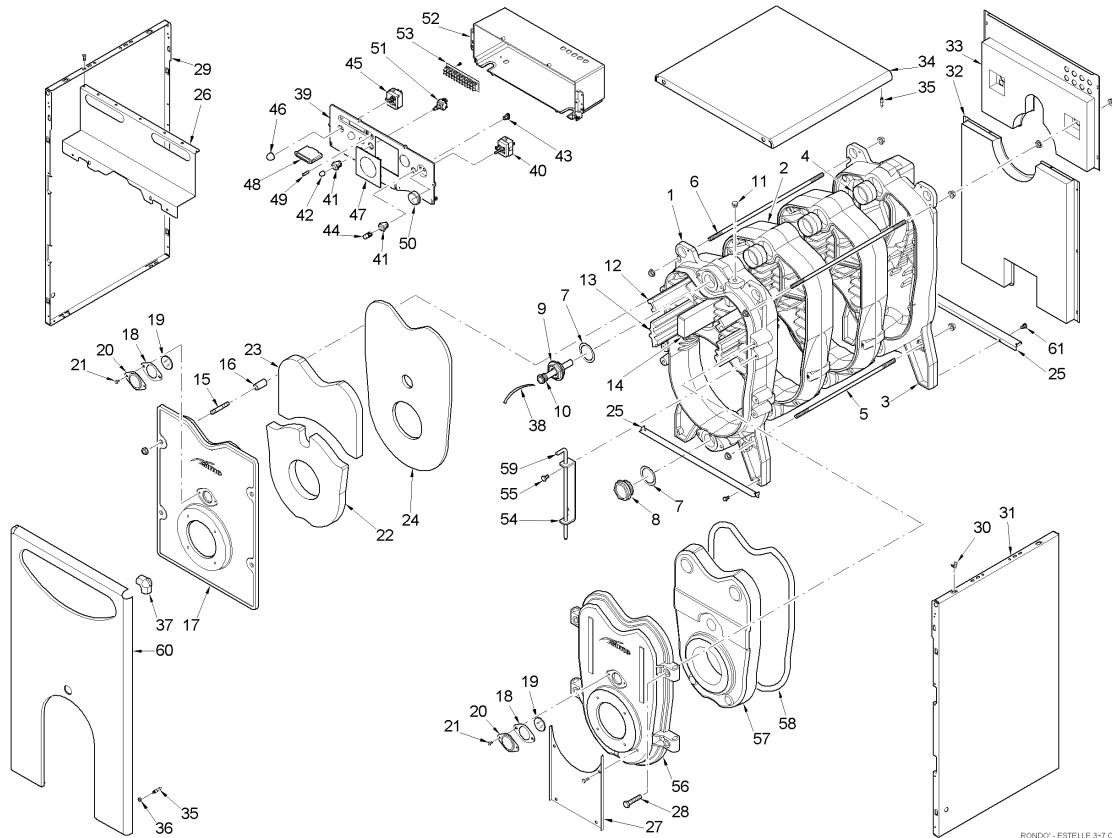

8104301 CALD.GASOLESTELLE 4 OF

RONDO® - ESTELLE 3-7 OF

Posiz.	Codice	Descrizione
001	6274401	Front section
002	6274601	Intermediate section
003	6274501	Rear section
004	6000402	Push nipple 2"
005A	6000586	Tie-rod M10x381
006A	6268431	Tie-rod M10x435
007	2030231	Gasket Ø 42x55x2
008	2041001	Plug 1-1/4"
009	2041114	Reducer 1-1/4"x1/2"
010	5000000	Bulb holder 1/2" L=120
011	2041030	Plug 1/4" Zn
012	6058730	Upper baffle
013	6058720	Lower baffle
014	6058740	Middle baffle
018	6174802	Sight frame insulation
019	6020100	Sight glass
020	6047400	Sight frame
021	2005001	Self threading screw M4x8
025	6009536	Side panels rear fixing bracket
026	6189576	Casing sides fixing bracket
027	6275161	Front closing panel
028	2000035	Screw Hex.H. M10x60
029A	6301551	Casing left hand side panel
030	2015000	Spring clip
031A	6301651	Casing right hand side panel
032	6071292	Casing rear lower panel
033	6071282	Casing rear upper panel
034A	6301751	Casing top cover
035	2003000	Pin M5 Zn
036	2010102	Nut M5 ZnCr
037	6282161	Front panel angular
038	2051000	Contact spring

039	6298912	Control panel without equipment
040	6001501	Boiler stat
041	6299701	Black switch frame
042	6299801	Push button black switch
043	6300100	Support cap
044	6300001	Switch cap
045	6001406	H.L. stat
046	6247351	Cap thermostat
047	6155473	Plastic cover
048	6001761	Thermometer 0-120°C
049	6044015	Green signal lamp
050	6230951	Knob
051	6013550	White switch
052	6299000	Control panel protecting cover
053	2211000	Terminal strip
054	6268801	Door hinge
055	2000008	Screw Hex.H. M8x16 ZnCr
056	6283601	Combustion chamber door
057	6269003	Front door insulation
058	1232403	Glass fiber Ø 15
059	6112306	Door hinge bolt
060	5195506	Front panel with angular
061	2000025	Screw Hex.H. M6x12 ZnCr
704	6185501	Lead for burner connection
706	5195201	Complete casing RONDO'4 OF
713	6055807	Main cable L=3000
715	5189751	C.I. boiler block
720	5194810	Complete control panel