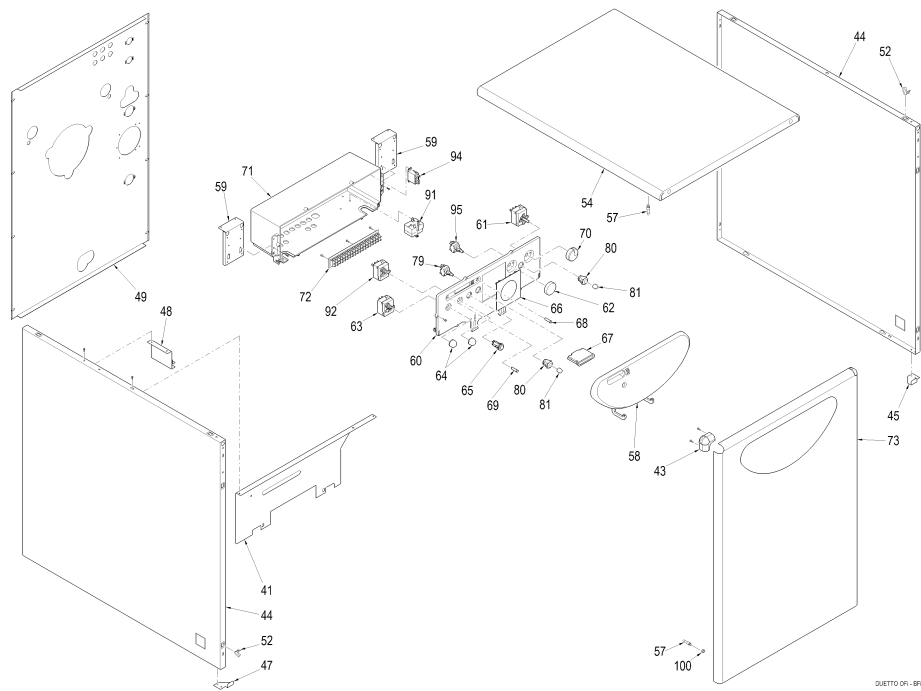

GB - See code 6276130 for burner expl.view of DUETTO 30 BFi

DUETTO OFi - BFi

DUETTO DR - BR

Posiz.	Codice	Descrizione
001	6274401	Front section
002	6274601	Intermediate section
003	6274501	Rear section
004	6000402	Push nipple 2"
005A	6275211	Tray
006	6238303	Non return valve 1"Mx1"F
007A	6000586	Tie-rod M10x381
008A	6268431	Tie-rod M10x435
009	2030231	Gasket Ø 42x55x2
010	2041001	Plug 1-1/4"
011	2041030	Plug 1/4" Zn
012	6179102	Drain cock 1/2"
013	6003415	Spacer
014	6058720	Lower baffle
015	6058730	Upper baffle
016	6058740	Middle baffle
017	6052700	Flange oval gasket
018	6283701	Combustion chamber door
019	6004902	Ceramic fibre insulation
020	6174802	Sight frame insulation
021	6020100	Sight glass
022	6047400	Sight frame
023	6194409	Flanged air separator
024	6083515	Pipe downstream to the circulat
025	6236401	Section mounting bracket
026	6013100	Automatic air vent 3/8"
027	2030228	Gasket Ø 17x24x2
028A	6236542	Flow pipe
029	6040200	Pressure relief valve 1/2" 3 ba
030	2030227	Gasket Ø 12x18x2
031	2030229	Gasket Ø 22x30x2
032	6037502	Water pressure switch
033	2030225	Gasket Ø 5,5x11x2
034	6254608	Circulating pump Grundfos UPS 1
035A	6215638	C.H. return pipe
036	6027000	Manometer 1/4" 0-4 bar
037	6146601	Boiler loop 3/8"
038	2030226	Gasket Ø 10,2x14,8x2
039	6271000	Air separator deflector
040	6227662	Expansion vessel connecting pip
041	6189566	Casing sides fixing bracket
042	5112300	Expansion vessel I. 10 - 3/4" M
043	6282160	Front panel angular
044A	6321914	Casing R.H./L.H. side panel
045	6189561	Casing door R.H. side bracket
047	6189560	Casing door L.H. side bracket