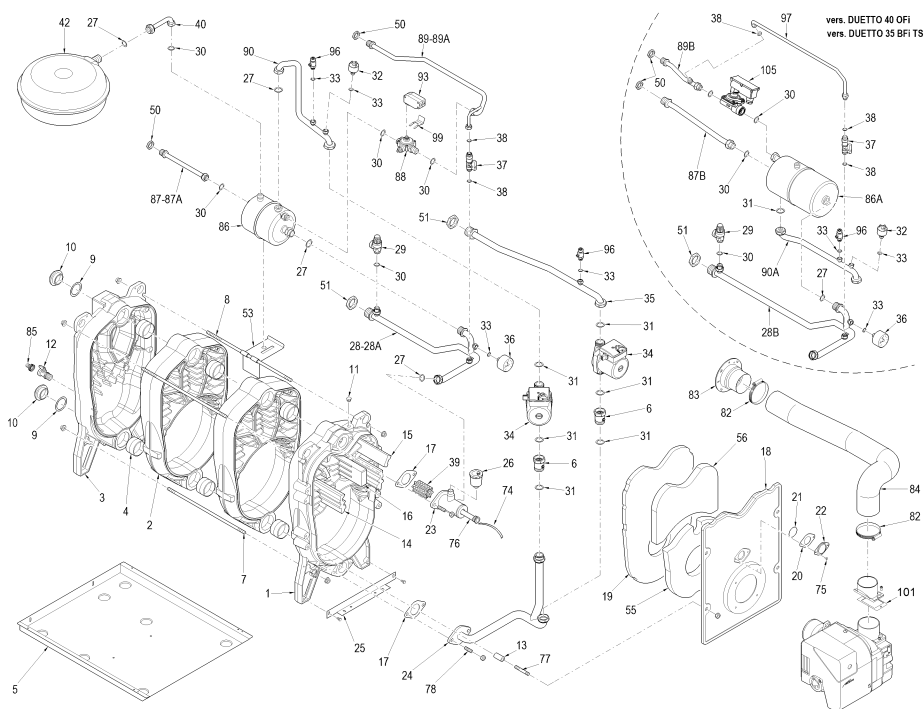

8103230 GR.TERMICO GASOL.DUETTO 30 BFi

IT - Vedere cod. 6276122 x esplosò bruciatore DUETTO 20 OFi

GB - See code 6276122 for burner expl.view of DUETTO 20 OFi

IT - Vedere cod. 6276123 x esplosò bruciatore DUETTO 30 OFi

GB - See code 6276130 for burner expl.view of DUETTO 30 BFi

DUETTO OFi - BFi

DUETTO DR - BR

Posiz.	Codice	Descrizione
001	6274401	Front section
002	6274601	Intermediate section
003	6274501	Rear section
004	6000402	Push nipple 2"
005A	6275211	Tray
006	6238303	Non return valve 1"Mx1"F
007A	6000586	Tie-rod M10x381
008A	6268431	Tie-rod M10x435
009	2030231	Gasket Ø 42x55x2
010	2041001	Plug 1-1/4"
011	2041030	Plug 1/4" Zn
012	6179102	Drain cock 1/2"
013	6003415	Spacer
014	6058720	Lower baffle
015	6058730	Upper baffle
016	6058740	Middle baffle
017	6052700	Flange oval gasket
018	6283701	Combustion chamber door
019	6004902	Ceramic fibre insulation
020	6174802	Sight frame insulation
021	6020100	Sight glass
022	6047400	Sight frame
023	6194409	Flanged air separator
024	6083515	Pipe downstream to the circulat
025	6236401	Section mounting bracket
026	6013100	Automatic air vent 3/8"
027	2030228	Gasket Ø 17x24x2
028A	6236542	Flow pipe
029	6040200	Pressure relief valve 1/2" 3 ba
030	2030227	Gasket Ø 12x18x2
031	2030229	Gasket Ø 22x30x2
032	6037502	Water pressure switch
033	2030225	Gasket Ø 5,5x11x2
034	6254608	Circulating pump Grundfos UPS 1
035A	6215638	C.H. return pipe
036	6027000	Manometer 1/4" 0-4 bar
037	6146601	Boiler loop 3/8"
038	2030226	Gasket Ø 10,2x14,8x2
039	6271000	Air separator deflector
040	6227662	Expansion vessel connecting pip
041	6189566	Casing sides fixing bracket
042	5112300	Expansion vessel I. 10 - 3/4" M
043	6282160	Front panel angular
044A	6321914	Casing R.H./L.H. side panel
045	6189561	Casing door R.H. side bracket
047	6189560	Casing door L.H. side bracket