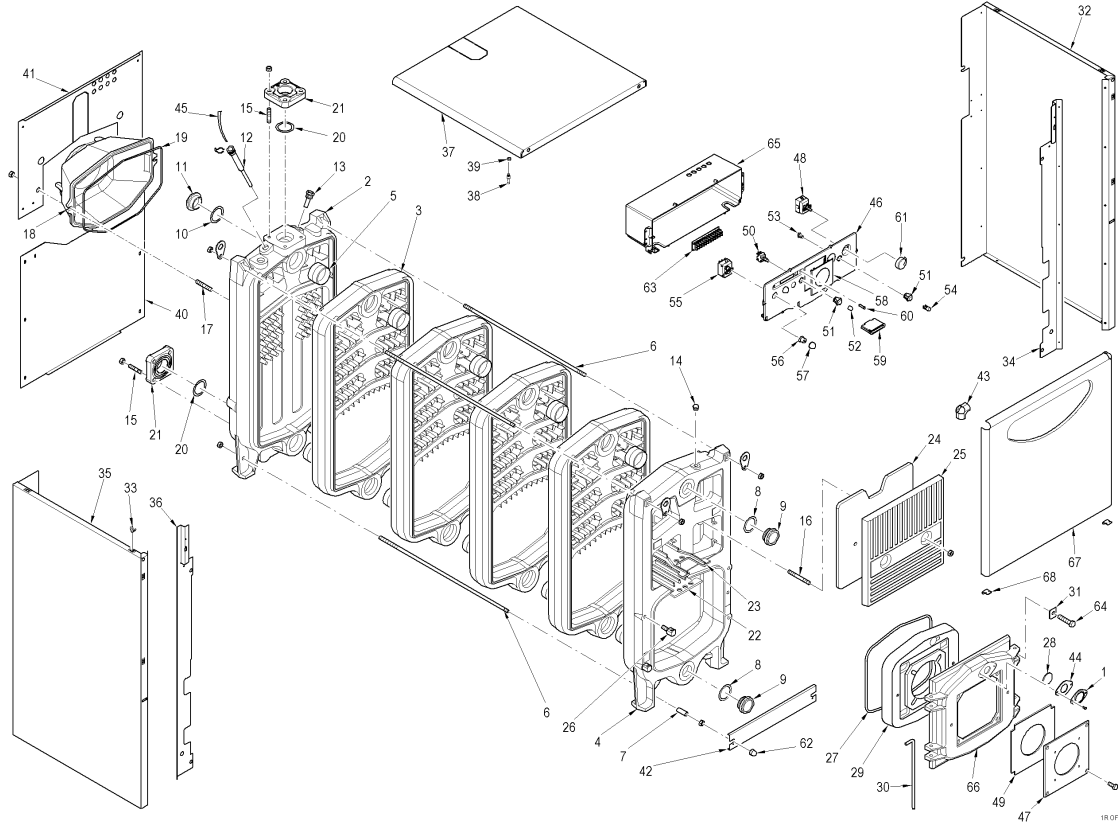

8105000 CALD.GASOLIO SIME 1R 6 OF

Posiz.	Codice	Descrizione
001	6047400	Sight frame
002	6076101	Rear section
003	6076001	Intermediate section
004	6075911	Front section
005	6000402	Push nipple 2"
006	6268407	Tie-rod M10x570
007P	6004700	Square flange 100x100x1-1/2"
008	2030231	Gasket Ø 42x55x2
009	2041001	Plug 1-1/4"
009P	6003403	Spacer Ø 14x36
010	2030224	Gasket Ø 47,3x61x2
011	2041000	Plug 1-1/2"
012	5004200	Bulb holder 1/2" L=190
013	5064600	Bulb holder 1/2" L=50
014	2041030	Plug 1/4" Zn
015	6000610	Stud M10x52
016	6000602	Stud M10x85
017	6000601	Stud M10x45
018	5084810	Complete smoke chamber
019	6291502	Gasket for smoke chamber
020	2030200	Piracriten gasket Ø 54x85x2
022	6079500	Lower baffle
023	6079600	Upper baffle
024	6004901	Cleaning door insulation
025	6005100	Cleaning door
026	6112410	Door hinge
027	1232405	Glass fiber Ø 12
028	6020100	Sight glass
029	6269001	Combustion chamber door insulat
030	6112304	Door hinge bolt
031	6239204	Rectangular fixing plate
032	6302750	Casing right hand side panel
033	2015000	Spring clip